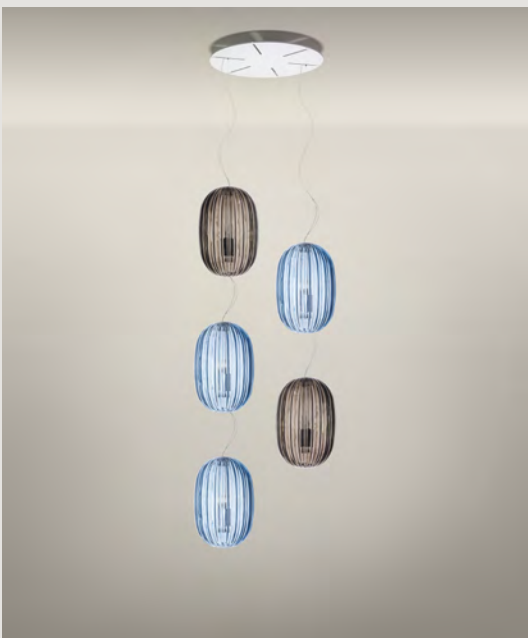

Gregg piccola