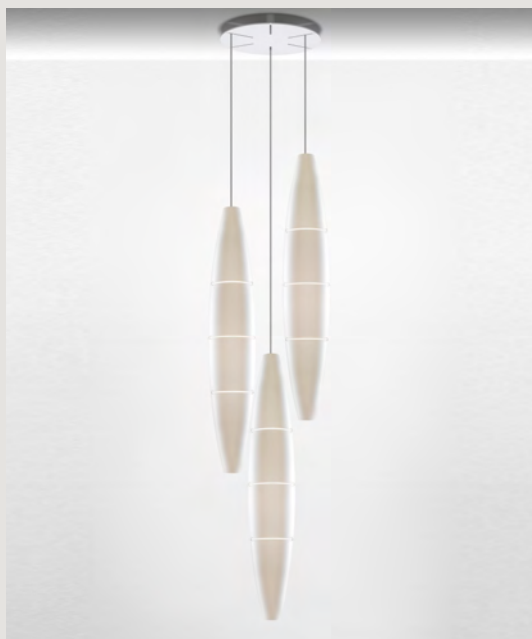

Rosoni multipli / *Multiple canopies*