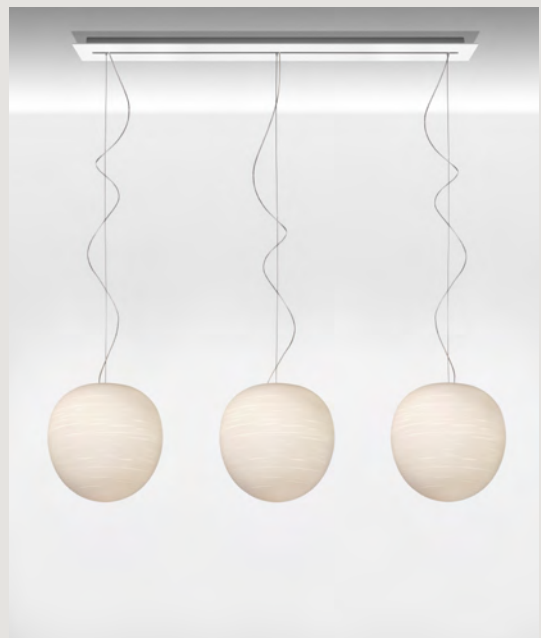

Rosoni multipli / *Multiple canopies*

Chouchin Reverse

Aplomb

A technical solution that couples function with design harmony: The multiple canopy makes it possible to create compositions up to 6/9 suspension lamps to create cascades of light of high emotional impact, particularly suitable to enrich a staircase. The standard multiple flange is designed to suit many suspensions from Foscarini collections.

Varnished steel. Colour: white. Max: 30 kg.

⊕ CE IP 20

Buds

round

Round canopy code

FNROSONE01_10

Weight:
net kg 9,00

linear 90 cm

* Excluded integrated LED version.

<i>Model</i>	<i>Round</i>	<i>Linear 90</i>	<i>Linear 135</i>
<i>Aplomb - Aplomb mini</i>	max 9	max 6	max 9
<i>Birdie grande</i>	max 6	max 6	max 9
<i>Birdie piccola</i>	max 9	max 6	max 9
<i>Buds 1 *</i>	max 6	max 6	max 9
<i>Buds 2 *</i>	max 6	max 4	max 6
<i>Buds 3 *</i>	max 6	max 5	max 8
<i>Chouchin / C. Reverse 1 *</i>	max 6	max 4	max 6
<i>Chouchin / C. Reverse 2 *</i>	max 6	max 6	max 9
<i>Chouchin / C. Reverse 3 *</i>	max 6	max 5	max 8
<i>Gem *</i>	max 5	max 4	max 5
<i>Gregg grande *</i>	max 5	max 4	max 5
<i>Gregg media *</i>	max 6	max 5	max 5
<i>Gregg midi</i>	max 6	max 6	max 6
<i>Gregg piccola</i>	max 9	max 6	max 9
<i>Havana</i>	max 6	max 6	max 9
<i>Plass media</i>	max 6	max 5	max 8
<i>Rituals 1</i>	max 6	max 6	max 9
<i>Rituals 2</i>	max 6	max 5	max 7
<i>Rituals 3</i>	max 9	max 6	max 9
<i>Rituals XL *</i>	max 5	max 4	max 5
<i>Satellight</i>	max 6	max 5	max 6
<i>Tartan *</i>	max 5	max 4	max 5
<i>Tite 1 / Tite 2</i>	max 9	max 6	max 9
<i>Tonda</i>	max 5	max 4	max 5
<i>Tonda piccola</i>	max 6	max 5	max 7
<i>Tress media / Tress piccola</i>	max 6	max 6	max 9
<i>Tress mini</i>	max 9	max 6	max 9

Rosoni multipli / *Multiple canopies*

Rituals 1-2-3
Ludovica + Roberto
Palomba

→ Technical info p. 104

Birdie

Aplomb + Aplomb mini

Plass

Rituals XL

Rosoni multipli / *Multiple canopies*