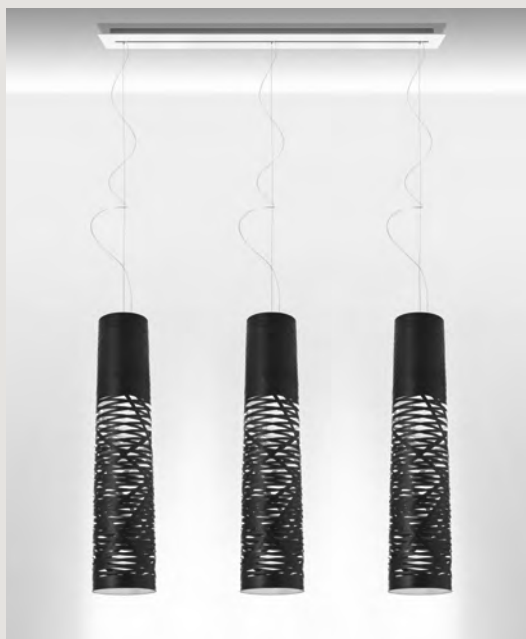

Rosoni multipli / *Multiple canopies*